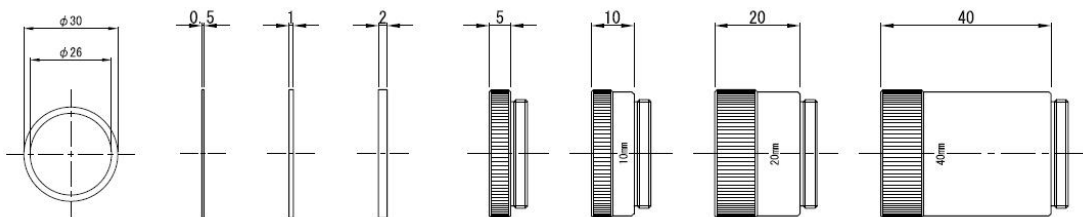

PRODUCTS·产品篇

WL-EXR 系列

Extension Rings & Tubes / 接圈和垫片

安装于镜头与相机之间，可以实现 WD 变短而放大率上升。

WL-EXR-0.5	WL-EXR-1.0	WL-EXR-2.0	WL-EXR-5.0

WL-EXR-10	WL-EXR-20	WL-EXR-40

型号	WL-EXR	WL-EXR-0.5	WL-EXR-1.0	WL-EXR-2.0	WL-EXR-5.0	WL-EXR-10	WL-EXR-20	WL-EXR-40
规格(L)	0.5/1/2/5/10/20/40	0.5	1	2	5	10	20	40